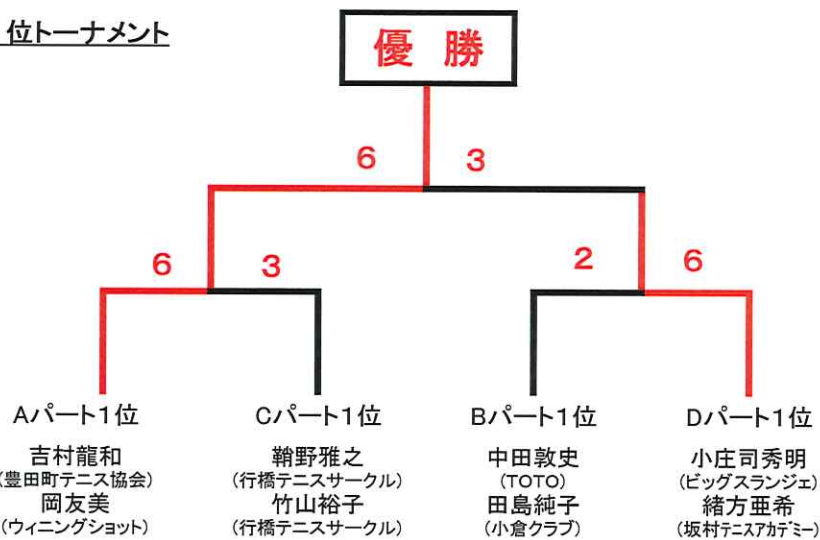

### Bパート ※4ゲーム先取(ノーアド)

	5	6	7	8	勝敗	得失点	順位
氏次龍 (BreakTime) 山田美穂 (BreakTime)		4-3	4-3	3-4	2-1		2
中川栄治 (YST) 沖本智美 (フリー)	3-4		4-3	3-4	1-2		3
黒本亨 (ニシオファクトリー) 平野美香 (フリー)	3-4	3-4		3-4	0-3		4
中田敦史 (TOTO) 田島純子 (小倉クラブ)	4-3	4-3	4-3		3-0		1

### Cパート ※4ゲーム先取(ノーアド)

	9	10	11	12	勝敗	得失点	順位
鞆野雅之 (行橋テニスサークル) 竹山裕子 (行橋テニスサークル)		4-1	4-1	4-2	3-0		1
渡邊康博 (豊前テニスクラブ) 渡邊栄子 (豊前テニスクラブ)	1-4		4-3	2-4	1-2		3
四枝寿智 (フリー) 四枝由記子 (フリー)	1-4	3-4		2-4	0-3		4
宮原大地 (北九州テニスサークル) 佐伯愛 (北九州テニスサークル)	2-4	4-2	4-2		2-1		2

## 本戦トーナメント

### 1位トーナメント