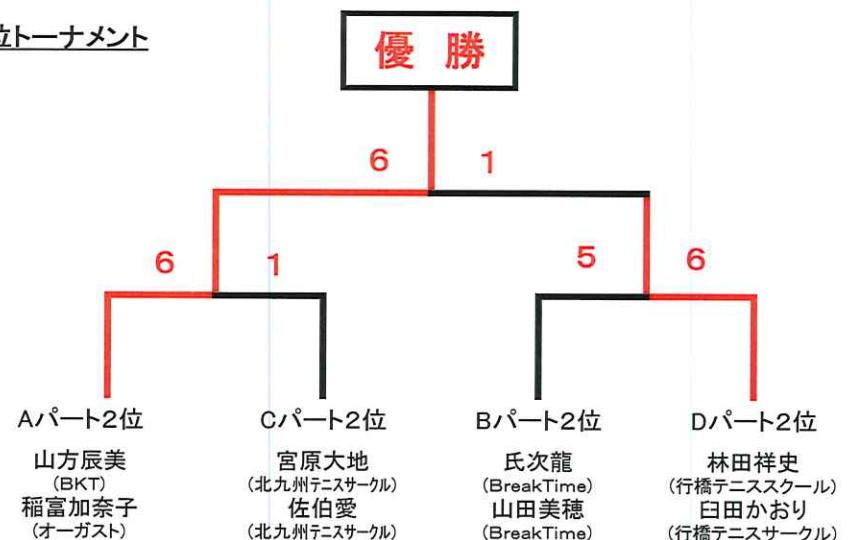

### Dパート ※4ゲーム先取(ノーアド)

	13	14	15	16	勝敗	得失点	順位
小庄司秀明 (ビッグスランジェ) 緒方亜希 (坂村テニスアカデミー)		4-1	4-1	4-1	3-0		1
末松健司 (BreakTime) 荒川友子 (BreakTime)	1-4		4-0	2-4	1-2		3
高橋通久 (フリー) 原歩海 (フリー)	1-4	0-4		0-4	0-3		4
林田祥史 (行橋テニスサークル) 臼田かおり (行橋テニスサークル)	1-4	4-2	4-0		2-1		2

## 本戦トーナメント

### 1位トーナメント

### 2位トーナメント