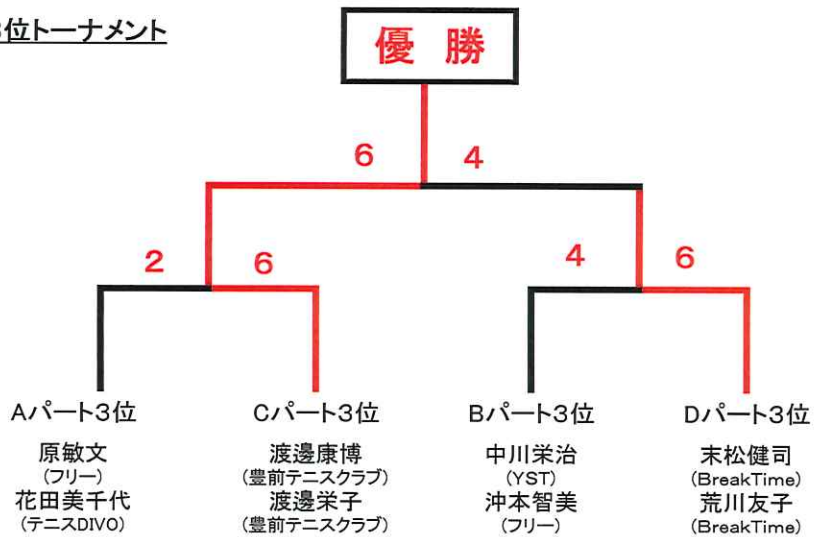

大庭産業新門司カップ第65回ミックスダブルステニストーナメント

令和7年7月13日(日曜) 新門司庭球場

予選リーグ

Aパート ※4ゲーム先取(ノーアド)

	1	2	3	4	勝敗	得失点	順位
吉村龍和 (豊田町テニス協会) 岡友美 (ウイニングショット)		4-0	4-0	4-3	3-0		1
新屋龍之介 (フリー) 新屋友佳 (フリー)	0-4		3-4	0-4	0-3		4
原敏文 (フリー) 花田美千代 (テニスDIVO)	0-4	4-3		2-4	1-2		3
山方辰美 (BKT) 稲富加奈子 (オーガスト)	3-4	4-0	4-2		2-1		2

Bパート ※4ゲーム先取(ノーアド)

	5	6	7	8	勝敗	得失点	順位
氏次龍 (BreakTime) 山田美穂 (BreakTime)		4-3	4-3	3-4	2-1		2
中川栄治 (YST) 沖本智美 (フリー)	3-4		4-3	3-4	1-2		3
黒本亨 (ニシオファクトリー) 平野美香 (フリー)	3-4	3-4		3-4	0-3		4
中田敦史 (TOTO) 田島純子 (小倉クラブ)	4-3	4-3	4-3		3-0		1

Cパート ※4ゲーム先取(ノーアド)

	9	10	11	12	勝敗	得失点	順位
鞆野雅之 (行橋テニスサークル) 竹山裕子 (行橋テニスサークル)		4-1	4-1	4-2	3-0		1
渡邊康博 (豊前テニスクラブ) 渡邊栄子 (豊前テニスクラブ)	1-4		4-3	2-4	1-2		3
四枝寿智 (フリー) 四枝由記子 (フリー)	1-4	3-4		2-4	0-3		4
宮原大地 (北九州テニスサークル) 佐伯愛 (北九州テニスサークル)	2-4	4-2	4-2		2-1		2

Dパート ※4ゲーム先取(ノーアド)

	13	14	15	16	勝敗	得失点	順位
小庄司秀明 (ビッグスランジェ) 緒方亜希 (坂村テニスアカデミー)		4-1	4-1	4-1	3-0		1
末松健司 (BreakTime) 荒川友子 (BreakTime)	1-4		4-0	2-4	1-2		3
高橋通久 (フリー) 原歩海 (フリー)	1-4	0-4		0-4	0-3		4
林田祥史 (行橋テニスサークル) 臼田かおり (行橋テニスサークル)	1-4	4-2	4-0		2-1		2

本戦トーナメント

1位トーナメント

2位トーナメント

3位トーナメント

4位トーナメント